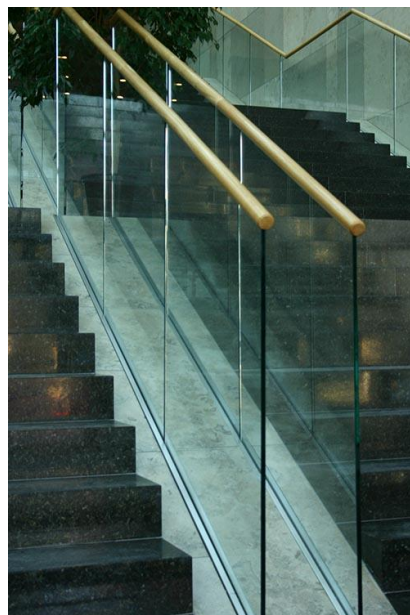

Limanowskiego 6/21, 30-534 Krakow

+48 515 322608, +48 606 363000

info@gmlsystem.pl

www.gmlsystem.it

Ringhiera a tutto vetro con corrimano in legno per scale e terrazze (Prodotto LCH-G-GANZGL-3-H)

Parapetto a tutto vetro con supporto a scomparsa e corrimano in legno.

Pannelli in vetro di sicurezza, trasparente temperato stratificato ESG VSG.

Accessori disponibili in inox aisi 304 (A2) e in inox aisi 316 (A4) nelle zone balneari o in riva al mare.

Pannelli in vetro di sicurezza temperato stratificato ESG VSG.

Progetto di esempio

Limanowskiego 6/21, 30-534 Krakow

+48 515 322608, +48 606 363000

info@gmlsystem.pl

www.gmlsystem.it

Scheda Tecnica:

1. corrimano in legno,
2. altezza 1000 mm,
3. profilo a pavimento di acciaio inox,
4. pannelli in vetro chiaro temperato stratificato ESG VSG 88.1, 8+8 con uno strato trasparente di foglio PVB (polivinilbutirale),
5. kit di guarnizioni e cunei in gomma per l'installazione di lastre in vetro nel profilo