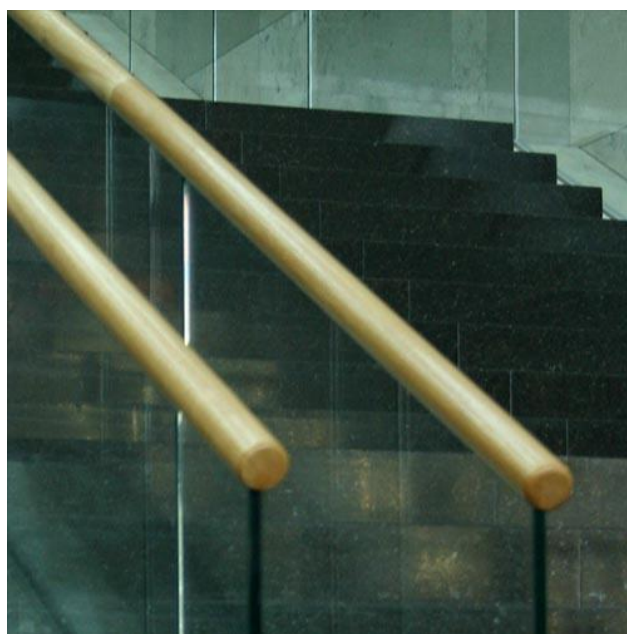

Limanowskiego 6/21, 30-534 Krakow

+48 515 322608, +48 606 363000

info@gmlsystem.pl

www.gmlsystem.it

Ringhiera a tutto vetro con corrimano in legno per scale e terrazze (Prodotto LCH-G-GANZGL-3-H)

Parapetto a tutto vetro con supporto a scomparsa e corrimano in legno.

Pannelli in vetro di sicurezza, trasparente temperato stratificato ESG VSG.

Accessori disponibili in inox aisi 304 (A2) e in inox aisi 316 (A4) nelle zone balneari o in riva al mare.

Pannelli in vetro di sicurezza temperato stratificato ESG VSG.

Progetto di esempio

Limanowskiego 6/21, 30-534 Krakow

+48 515 322608, +48 606 363000

info@gmlsystem.pl

www.gmlsystem.it

Scheda Tecnica:

1. corrimano in legno,
2. altezza 1000 mm,
3. profilo a pavimento di acciaio inox,
4. pannelli in vetro chiaro temperato stratificato ESG VSG 88.1, 8+8 con uno strato trasparente di foglio PVB (polivinilbutirale),
5. kit di guarnizioni e cunei in gomma per l'installazione di lastre in vetro nel profilo

Fissaggio nel profilo di acciaio inox inserito nel pavimento.

Tempo di produzione 3-5 settimane